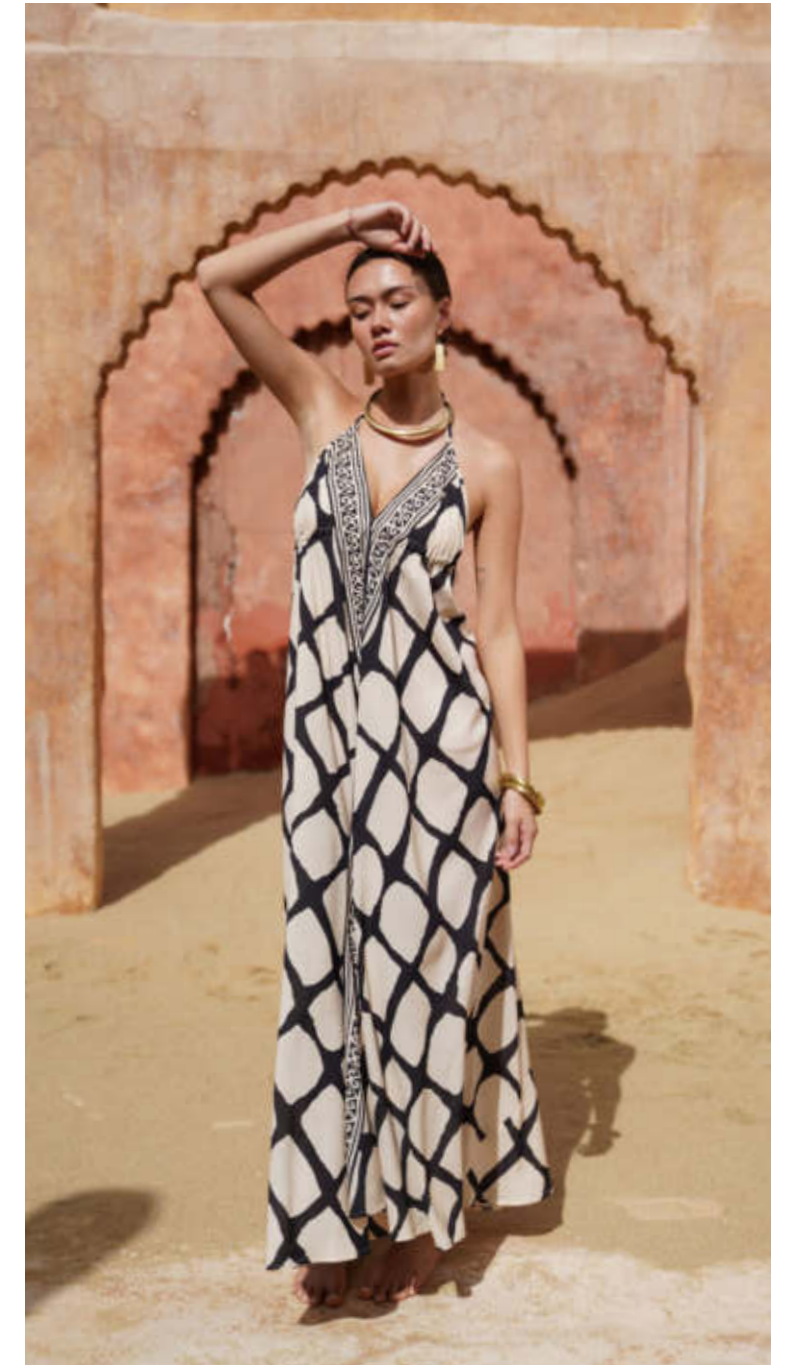

∨ Tuta Kate Nero  
S - IJPE202679S  
M - IJPE202679M  
L - IJPE202679L  
XL - IJPE202679XL