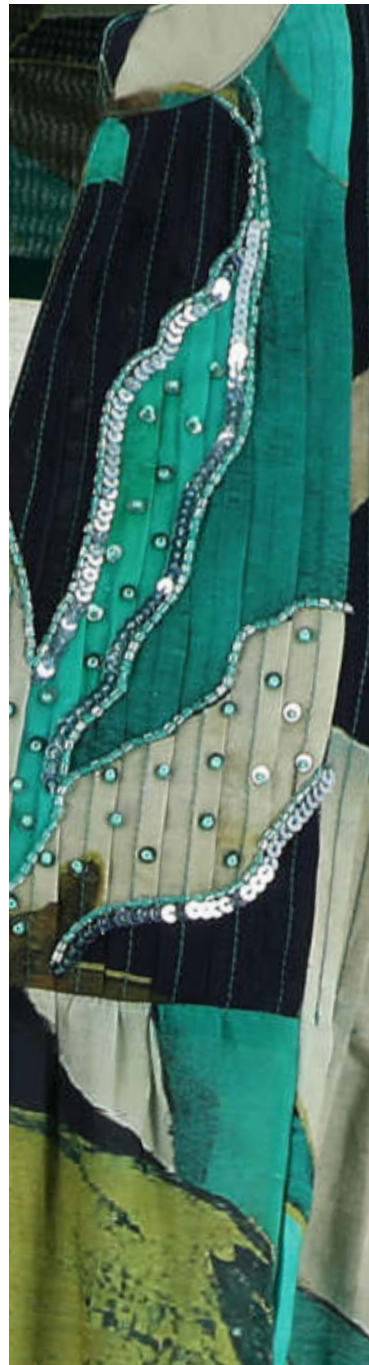

^ Kaftano Smanicato Nara Verde Militare
SM - APPE202643SM
ML - APPE202643ML